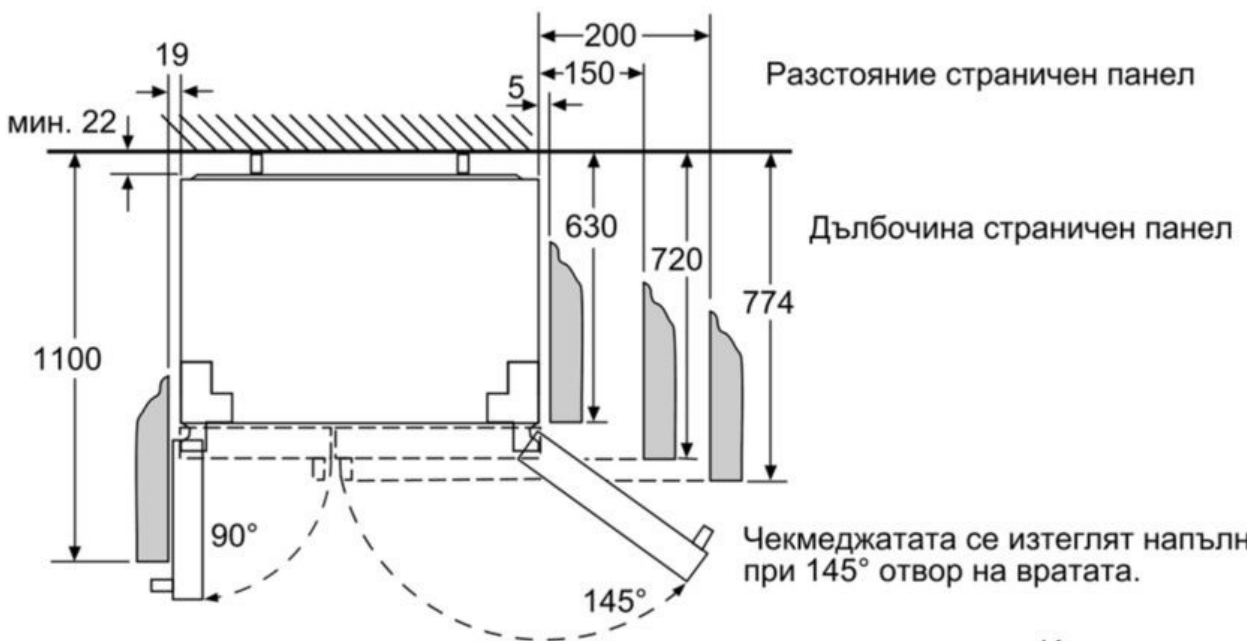

Измерване в мм

Чекмеджатата се изтеглят напълно при 145° отвор на вратата.

Измерване в мм

Чекмеджатата се изтеглят напълно при 145° отвор на вратата.

Измерване в мм