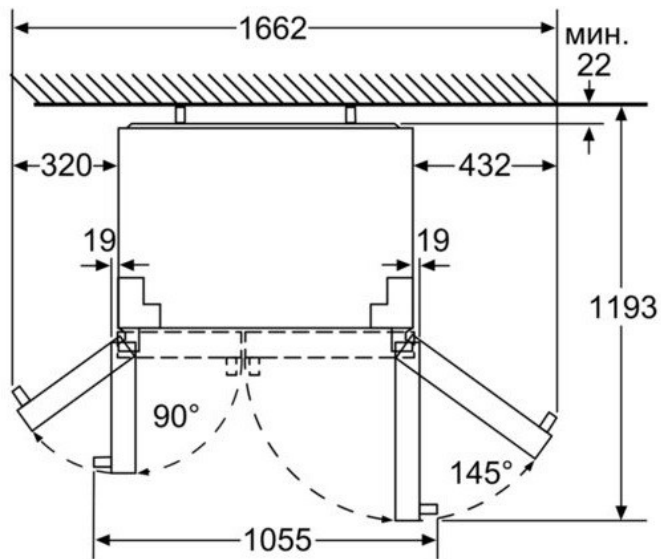

Измерване в мм

Чекмеджатата се изтеглят напълно при 145° отвор на вратата.

Измерване в мм

Чекмеджатата се изтеглят напълно при 145° отвор на вратата.

Измерване в мм